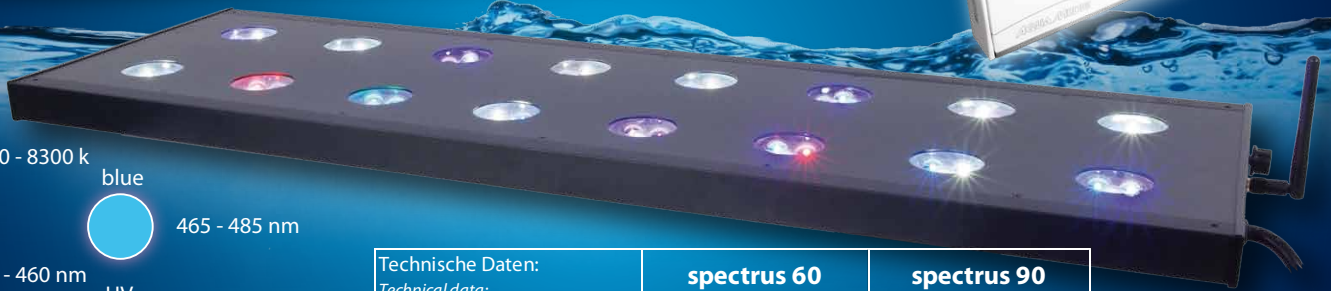

spectrus

LED Aquarienleuchte für Meerwasseraquarien
LED aquarium light for saltwater aquaria

white 7000 - 8300 k

royal blue 450 - 460 nm

violet 420 - 430 nm

green 520 - 535 nm

blue 465 - 485 nm

UV 405 - 410 nm

red 620 - 630 nm

Technische Daten: <i>Technical data:</i>	spectrus 60	spectrus 90
Gesamtstromaufnahme <i>Total consumption</i>	160 watt max.	210 Watt max.
Abmessungen (Gehäuse) <i>Dimensions (housing)</i>	ca. 560 x 265 x 32 mm	ca. 880 x 265 x 32 mm
Gewicht <i>Weight</i>	ca. 5,5 kg	ca. 7,8 kg
Anzahl Lichtkanäle <i>Number of light channels</i>	6	6
Anzahl Lichtfarben <i>Number of light colours</i>	6	7
Halterung für Aquarienlängen <i>Fitting for Aquariums</i>	ca. 580 - 1000 mm	ca. 900 - 1300 mm
Ausleuchtungsfläche max. <i>Lighting area max.</i>	ca. 1000 x 650 mm	ca. 1300 x 650 mm

D

Ausstattung:

- 6-Kanal Steuerung der einzelnen Lichtfarben, Hochleistungs Cree LEDs.
- Einzigartige Simulation von Wolkenflug und Gewitter, variabel programmierbar.
- Wi-Fi Control für Smartphone oder Tablet durch entsprechende kostenlose App, verfügbar für iOS im iTunes Store und Android im Google Playstore (LEDController6)
- Manuelle Steuerung auch ohne App direkt an der LED-Lampe möglich
- Ultraflaches Aluminium-Gehäuse
- Temperaturgesteuerte, aktive Kühlung durch super-silent Lüfter
- Befestigung der LED-Lampe wahlweise durch Bügelsystem direkt am Aquarium oder Seilaufhängung **aquafit 4**. (Beide Systeme im Lieferumfang enthalten).
- Ein Hochleistungs-Netzgerät (Meanwell) gewährleistet eine konstante und sichere Stromversorgung.
- Es sind Linsen mit 120° Streuwinkel verbaut.
- LEDs einzeln austauschbar (Nur durch einen Fachbetrieb durchführbar)